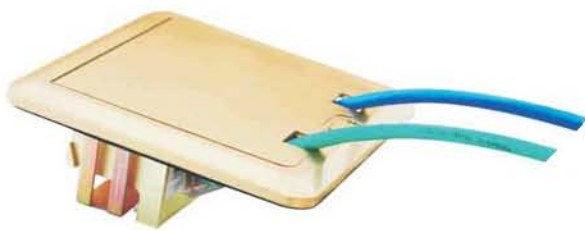

## G 部分 - 产品目录

**G3** 弹起式地面插座

**G3** 隐蔽式地面插座

**G4** 高密度地面插座

**G5** 圆形地面插座

**G5** 方形超薄式地面插座

**G6** 地插功能配件

## 弹起式地面插座

### 描述

- 最多可安装三个23mm x 28mm强弱电组件
- 暗盒尺寸为116mm x 116mm x 60mm
- 表面材质有纯铜(金黄色)、铜镀铬(亮银色)可供选择
- 杜绝安全隐患,在使用过程中安全方便
- A) 使用时打开上盖连同功能件提起,翻转塑胶出线口至出线位置,使插入接头更加方便
- B) 插入插头后可连同插头盖好上盖,只露出线口出插头线,方便通行与清扫
- C) 不用时可反转出线口至封闭状态,防止灰尘进入盒内
- 全新的模组下拆结构,方便换装模组件
- 适用弱电各功能组件、亦适用于强电组件